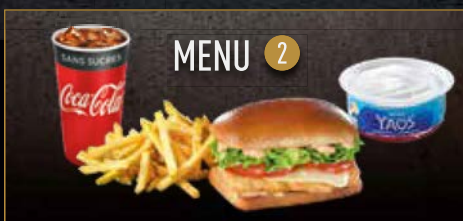

MENU 2

Chicken Burger
POULET 100% FILET
100% CHICKEN BREAST FILLET
Frites ou Salade fraîcheur
French Fries OR Side Salad
Nestlé® Yaos : Yaourt sur lit de fruits
ou Magnum® Mini Amande
Nestlé® Yaos : Yogourt with a fruit layer
OR Magnum® Mini Almond
Boisson fraîche 50 CL
Cold Drink 50 CL

1499€